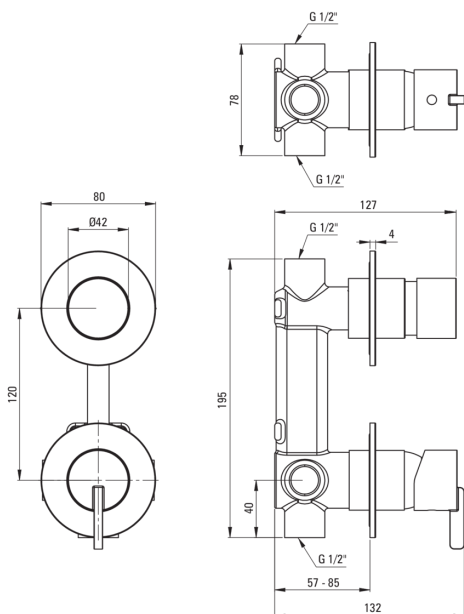

SILIA

Baterie pentru duș, îngropat

Codul produsului: BQS_D44P

Culoarea: titan

Baterie

Finisaj	titan
Tipul bateriei	un mâner, baterie
Metoda de instalare	îngropat
Grupa acustică [db]	1 ($x \leq 20$)

Baterie cartuș

Dimensiunea cartușului ceramic	35 mm
--------------------------------	-------

Comutator funcții

Tipul comutatorului	mecanic cu activare prin apăsare
---------------------	----------------------------------

Caracteristici:

- Îneliș Titanium inovator, rezistent și ușor de curățat
- Instalarea încastrată la nivel îi oferă băii un aspect estetic.
- Corpul bateriei este fabricat din alamă de cea mai bună calitate.
- Doar cele mai bune materiale, a căror calitate a fost certificată prin teste de laborator